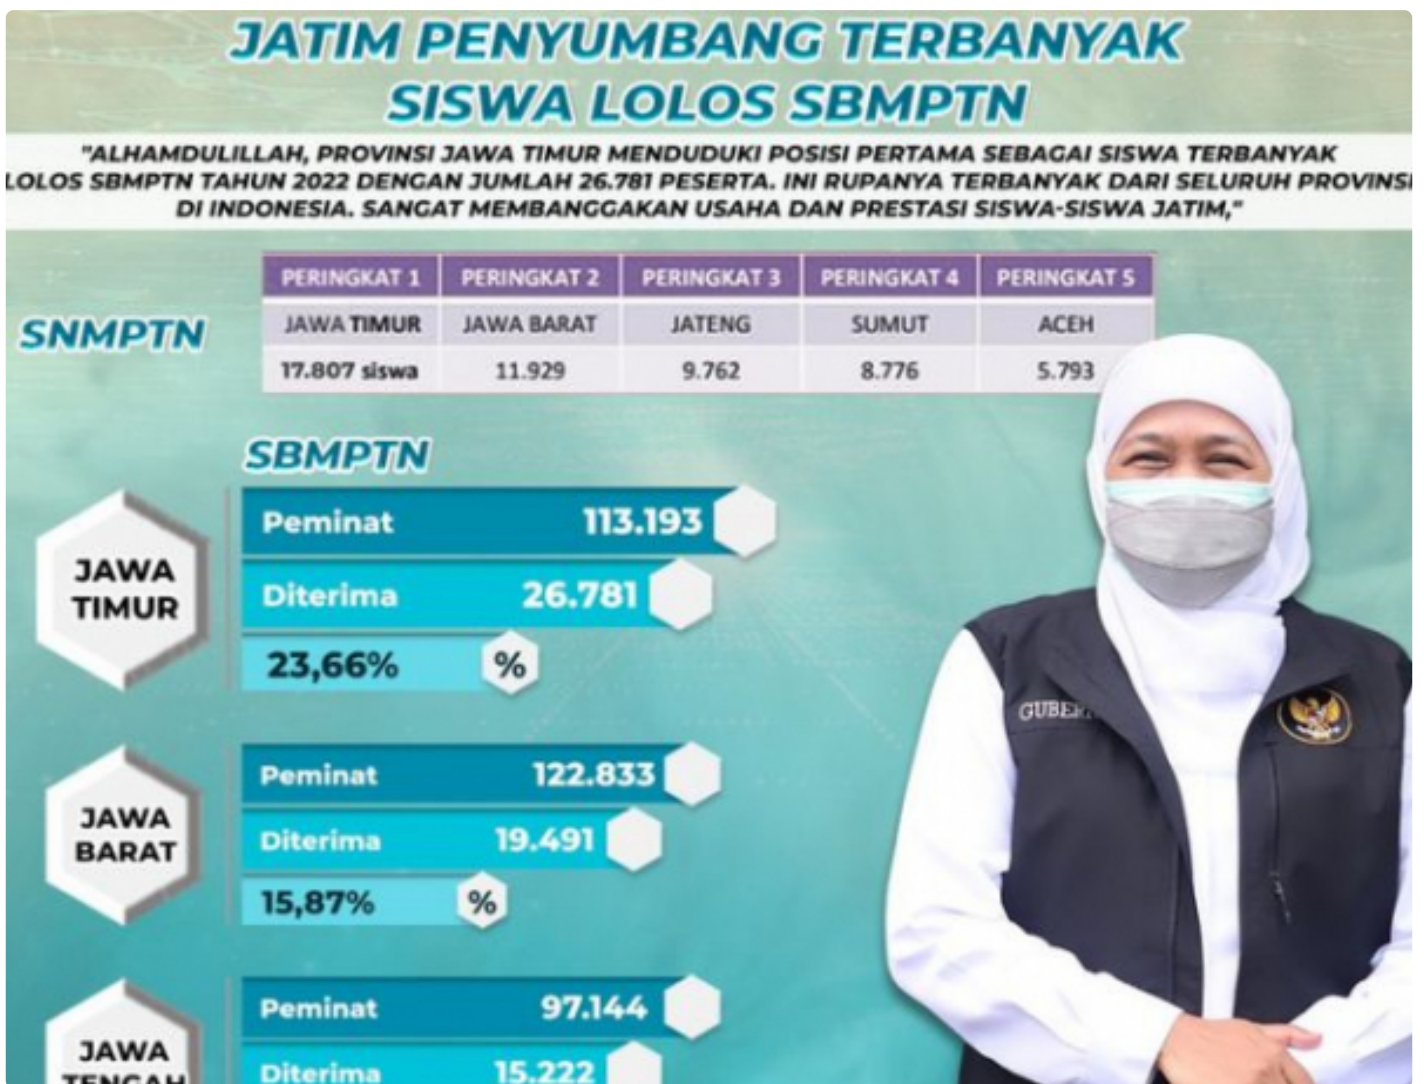

MAGAZINE

Lagi! Siswa Jatim Terbanyak Lolos SBMPTN 2022, Gubernur Khofifah : Alhamdulillah 26.781 (23,66) persen Siswa Jatim Diterima PTN Jalur Tes

Achmad Sarjono - JATIM.MAGZ.CO.ID

Jun 24, 2022 - 23:59

SURABAYA, - Hasil membanggakan diraih siswa siswi Provinsi Jawa Timur dalam Seleksi Bersama Masuk Perguruan Tinggi Negeri (SBMPTN) tahun 2022. Pasalnya, siswa Jawa Timur menjadi yang terbanyak yang dinyatakan lolos

SBMPTN tahun 2022.

Berdasarkan data Lembaga Tes Masuk Perguruan Tinggi (LTMPPT), dari 113.193 peserta SBMPTN dari Jawa Timur, sebanyak 26.781 peserta atau 23,66 persennya dinyatakan diterima masuk PTN.

Atas capaian ini, Gubernur Jawa Timur Khofifah Indar Parawansa memberikan selamat kepada para calon mahasiswa yang berhasil lolos melalui Ujian Tulis Berbasis Komputer (UTBK) tersebut.

"Alhamdulillah, Provinsi Jawa Timur kembali menduduki posisi pertama untuk siswa terbanyak lolos SBMPTN tahun 2022 dengan jumlah 26.781 peserta. Prestasi ini ketiga kalinya kembali terbanyak dari seluruh provinsi di Indonesia. Sebelum baik SNMPTN maupun SBMPTN tercatat tahun 2020, tahun 2021 dan saat ini tahun 2022 Siswa siswi Jatim berturut turut tertinggi tingkat kediterimaan di PTN baik jalur tanpa tes maupun jalur tes. Tentu sangat membanggakan usaha keras dan capaian prestasi siswa-siswi Jatim," ujar Khofifah di Gedung Negara Graha, Jumat (24/6/2022).